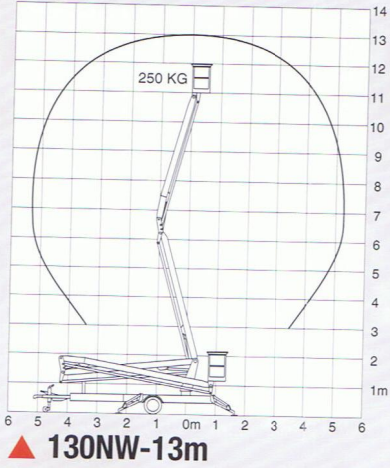

telescopische knikarmhoogwerker

150 NW

150NW - 15m

Werkhoogte	15m
Vloerhoogte	13m
Zijdelings bereik	7,5m
Hefcapaciteit	250kg
Draaicirkel	359°
Spanning (mono)	220V
Bediening	Elektr.

OPTIES

- ▲ Progressieve sturing
- ▲ 360° continu
- ▲ Wielaandrijving
- ▲ In hoogte verstelbare oloprem
- ▲ DIN-oog
- ▲ Akoestisch signaal voor schuintestelling
- ▲ Urenteller
- ▲ Explosievrije uitvoering
- ▲ PVC-korf
- ▲ Draaibare korf
- ▲ Combinatie 220V met stroomgroep
- ▲ Batterij 24V uitvoering
- ▲ Dieseluitvoering
- ▲ Benzineuitvoering

SEMI-PROFESSIONELE HOOGWERKER

Zeer smalle transportstand

Praktische, eenvoudige, overal inzetbare hoogwerker

Tot 7,5m horizontaal werkbereik

6 TYPES in standaarduitvoering speciale machines leverbaar volgens de vereisten van de klant	CAPACITEIT (kg)	GEWICHT (kg)	BREEDTE		TRANSPORT LENGTE	TRANSPORT HOOGTE
			TRANSPORT (m)	WERKPOSITIE (m)		
100NW-10m - Bestudeerde geometrie - Werkmogelijkheden in beperkte ruimten - Gaat door een dubbele deur	150 kg 1-2 pers.	900 kg	1,40m	2,7 x 2,7 meter	4,6m	1,95m
130NW-13m - Praktische, veilige en relatief goedkope machine - Laat een ruim aanbod van werkmogelijkheden toe - Gaat door een dubbele deur	250 kg 2 pers.	1.100 kg	1,40 m	3,1 x 3,1 meter	5,6 m	1,95 m
150NW-15m - Semi-professionele telescoopknikarmhoogwerker - Overall inzetbaar	250 kg 2 pers.	1.650 kg	1,50 m	3,7 x 3,7 meter	6,2 m	1,95 m
160NW-16m - Uitgerust met drie armen - Deze industriële machine biedt u grote werkmogelijkheden	250 kg 2 pers.	2.000 kg	1,75 m	3,7 x 3,7 meter	7,7 m	1,95 m
190NW-19m - Professionele telescoopknik-armhoogwerker - Uiterst geschikt voor dak- en schoorsteenwerkzaamheden	250 kg 2 pers.	2.100 kg	1,85 m	3,8 x 3,8 meter	8 m	1,95 m
120NWT-12m - Telescoophoogwerker met een groot horizontaal bereik - Ideaal voor gevelwerken	250 kg 2 pers.	1.500 kg	1,40 m	3,3 x 3,3 meter	6,7 m	1,95 m