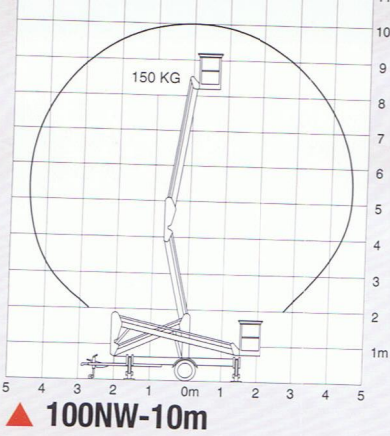

telescopische knikarmhoogwerker

150 NW

150NW - 15m

Werkhoogte	15m
Vloerhoogte	13m
Zijdelings bereik	7,5m
Hefcapaciteit	250kg
Draaicirkel	359°
Spanning (mono)	220V
Bediening	Elektr.

OPTIES

- ▲ Progressieve sturing
- ▲ 360° continu
- ▲ Wielaandrijving
- ▲ In hoogte verstelbare oloprem
- ▲ DIN-oog
- ▲ Akoestisch signaal voor schuintestelling
- ▲ Urenteller
- ▲ Explosievrije uitvoering
- ▲ PVC-korf
- ▲ Draaibare korf
- ▲ Combinatie 220V met stroomgroep
- ▲ Batterij 24V uitvoering
- ▲ Dieseluitvoering
- ▲ Benzineuitvoering

SEMI-PROFESSIONELE HOOGWERKER

Zeer smalle transportstand

Praktische, eenvoudige, overal inzetbare hoogwerker

Tot 7,5m horizontaal werkbereik

6 TYPES in standaarduitvoering speciale machines leverbaar volgens de vereisten van de klant	CAPACITEIT (kg)	GEWICHT (kg)	BREEDTE		TRANSPORT LENGTE	TRANSPORT HOOGTE
			TRANSPORT (m)	WERKPOSITIE (m)		
100NW-10m - Bestudeerde geometrie - Werkmogelijkheden in beperkte ruimten - Gaat door een dubbele deur	150 kg 1-2 pers.	900 kg	1,40m	2,7 x 2,7 meter	4,6m	1,95m
130NW-13m - Praktische, veilige en relatief goedkope machine - Laat een ruim aanbod van werkmogelijkheden toe - Gaat door een dubbele deur	250 kg 2 pers.	1.100 kg	1,40 m	3,1 x 3,1 meter	5,6 m	1,95 m
150NW-15m - Semi-professionele telescoopknikarmhoogwerker - Overall inzetbaar	250 kg 2 pers.	1.650 kg	1,50 m	3,7 x 3,7 meter	6,2 m	1,95 m
160NW-16m - Uitgerust met drie armen - Deze industriële machine biedt u grote werkmogelijkheden	250 kg 2 pers.	2.000 kg	1,75 m	3,7 x 3,7 meter	7,7 m	1,95 m
190NW-19m - Professionele telescoopknik-armhoogwerker - Uiterst geschikt voor dak- en schoorsteenwerkzaamheden	250 kg 2 pers.	2.100 kg	1,85 m	3,8 x 3,8 meter	8 m	1,95 m
120NWT-12m - Telescoophoogwerker met een groot horizontaal bereik - Ideaal voor gevelwerken	250 kg 2 pers.	1.500 kg	1,40 m	3,3 x 3,3 meter	6,7 m	1,95 m