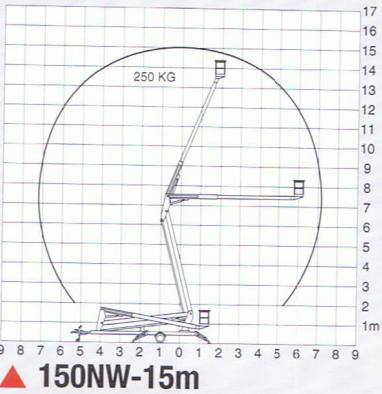

telescopische knikarmhoogwerker

150 NW

150NW - 15m

Werkhoogte	15m
Vloerhoogte	13m
Zijdelings bereik	7,5m
Hefcapaciteit	250kg
Draaicirkel	359°
Spanning (mono)	220V
Bediening	Elektr.

OPTIES

- ▲ Progressieve sturing
- ▲ 360° continu
- ▲ Wielaandrijving
- ▲ In hoogte verstelbare oloprem
- ▲ DIN-oog
- ▲ Akoestisch signaal voor schuintestelling
- ▲ Urenteller
- ▲ Explosievrije uitvoering
- ▲ PVC-korf
- ▲ Draaibare korf
- ▲ Combinatie 220V met stroomgroep
- ▲ Batterij 24V uitvoering
- ▲ Dieseluitvoering
- ▲ Benzineuitvoering

SEMI-PROFESSIONELE HOOGWERKER

Zeer smalle transportstand

Praktische, eenvoudige, overal inzetbare hoogwerker

Tot 7,5m horizontaal werkbereik

6 TYPES in standaarduitvoering speciale machines leverbaar volgens de vereisten van de klant	CAPACITEIT (kg)	GEWICHT (kg)	BREEDTE		TRANSPORT LENGTE	TRANSPORT HOOGTE
			TRANSPORT (m)	WERKPOSITIE (m)		
100NW-10m - Bestudeerde geometrie - Werkmogelijkheden in beperkte ruimten - Gaat door een dubbele deur	150 kg 1-2 pers.	900 kg	1,40m	2,7 x 2,7 meter	4,6m	1,95m
130NW-13m - Praktische, veilige en relatief goedkope machine - Laat een ruim aanbod van werkmogelijkheden toe - Gaat door een dubbele deur	250 kg 2 pers.	1.100 kg	1,40 m	3,1 x 3,1 meter	5,6 m	1,95 m
150NW-15m - Semi-professionele telescoopknikarmhoogwerker - Overall inzetbaar	250 kg 2 pers.	1.650 kg	1,50 m	3,7 x 3,7 meter	6,2 m	1,95 m
160NW-16m - Uitgerust met drie armen - Deze industriële machine biedt u grote werkmogelijkheden	250 kg 2 pers.	2.000 kg	1,75 m	3,7 x 3,7 meter	7,7 m	1,95 m
190NW-19m - Professionele telescoopknik-armhoogwerker - Uiterst geschikt voor dak- en schoorsteenwerkzaamheden	250 kg 2 pers.	2.100 kg	1,85 m	3,8 x 3,8 meter	8 m	1,95 m
120NWT-12m - Telescoophoogwerker met een groot horizontaal bereik - Ideaal voor gevelwerken	250 kg 2 pers.	1.500 kg	1,40 m	3,3 x 3,3 meter	6,7 m	1,95 m