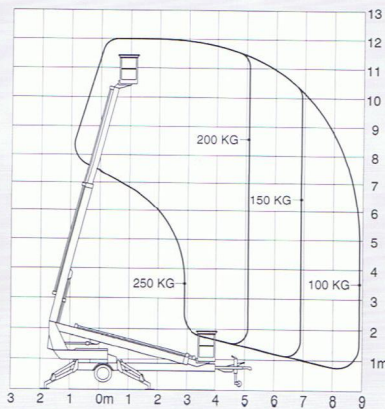

6 TYPES in standaarduitvoering speciale machines leverbaar volgens de vereisten van de klant	CAPACITEIT (kg)	GEWICHT (kg)	BREEDTE		TRANSPORT LENGTE	TRANSPORT HOOGTE
			TRANSPORT (m)	WERKPOSITIE (m)		
100NW-10m - Bestudeerde geometrie - Werkmogelijkheden in beperkte ruimten - Gaat door een dubbele deur	150 kg 1-2 pers.	900 kg	1,40m	2,7 x 2,7 meter	4,6m	1,95m
130NW-13m - Praktische, veilige en relatief goedkope machine - Laat een ruim aanbod van werkmogelijkheden toe - Gaat door een dubbele deur	250 kg 2 pers.	1.100 kg	1,40 m	3,1 x 3,1 meter	5,6 m	1,95 m
150NW-15m - Semi-professionele telescoopknikarmhoogwerker - Overall inzetbaar	250 kg 2 pers.	1.650 kg	1,50 m	3,7 x 3,7 meter	6,2 m	1,95 m
160NW-16m - Uitgerust met drie armen - Deze industriële machine biedt u grote werkmogelijkheden	250 kg 2 pers.	2.000 kg	1,75 m	3,7 x 3,7 meter	7,7 m	1,95 m
190NW-19m - Professionele telescoopknik-armhoogwerker - Uiterst geschikt voor dak- en schoorsteenwerkzaamheden	250 kg 2 pers.	2.100 kg	1,85 m	3,8 x 3,8 meter	8 m	1,95 m
120NWT-12m - Telescoophoogwerker met een groot horizontaal bereik - Ideaal voor gevelwerken	250 kg 2 pers.	1.500 kg	1,40 m	3,3 x 3,3 meter	6,7 m	1,95 m

* Alle maten en gewichten bij benadering