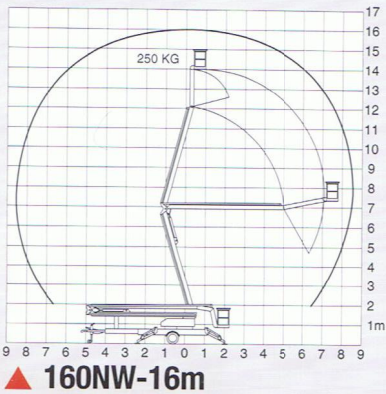

telescopische knikarmhoogwerker

150 NW

150NW - 15m

Werkhoogte	15m
Vloerhoogte	13m
Zijdelings bereik	7,5m
Hefcapaciteit	250kg
Draaicirkel	359°
Spanning (mono)	220V
Bediening	Elektr.

OPTIES

- ▲ Progressieve sturing
- ▲ 360° continu
- ▲ Wielaandrijving
- ▲ In hoogte verstelbare oloprem
- ▲ DIN-oog
- ▲ Akoestisch signaal voor schuintestelling
- ▲ Urenteller
- ▲ Explosievrije uitvoering
- ▲ PVC-korf
- ▲ Draaibare korf
- ▲ Combinatie 220V met stroomgroep
- ▲ Batterij 24V uitvoering
- ▲ Dieseluitvoering
- ▲ Benzineuitvoering

SEMI-PROFESSIONELE HOOGWERKER

Zeer smalle transportstand

Praktische, eenvoudige, overal inzetbare hoogwerker

Tot 7,5m horizontaal werkbereik

6 TYPES in standaarduitvoering speciale machines leverbaar volgens de vereisten van de klant	CAPACITEIT (kg)	GEWICHT (kg)	BREEDTE		TRANSPORT LENGTE	TRANSPORT HOOGTE
			TRANSPORT (m)	WERKPOSITIE (m)		
100NW-10m - Bestudeerde geometrie - Werkmogelijkheden in beperkte ruimten - Gaat door een dubbele deur	150 kg 1-2 pers.	900 kg	1,40m	2,7 x 2,7 meter	4,6m	1,95m
130NW-13m - Praktische, veilige en relatief goedkope machine - Laat een ruim aanbod van werkmogelijkheden toe - Gaat door een dubbele deur	250 kg 2 pers.	1.100 kg	1,40 m	3,1 x 3,1 meter	5,6 m	1,95 m
150NW-15m - Semi-professionele telescoopknikarmhoogwerker - Overall inzetbaar	250 kg 2 pers.	1.650 kg	1,50 m	3,7 x 3,7 meter	6,2 m	1,95 m
160NW-16m - Uitgerust met drie armen - Deze industriële machine biedt u grote werkmogelijkheden	250 kg 2 pers.	2.000 kg	1,75 m	3,7 x 3,7 meter	7,7 m	1,95 m
190NW-19m - Professionele telescoopknik-armhoogwerker - Uiterst geschikt voor dak- en schoorsteenwerkzaamheden	250 kg 2 pers.	2.100 kg	1,85 m	3,8 x 3,8 meter	8 m	1,95 m
120NWT-12m - Telescoophoogwerker met een groot horizontaal bereik - Ideaal voor gevelwerken	250 kg 2 pers.	1.500 kg	1,40 m	3,3 x 3,3 meter	6,7 m	1,95 m