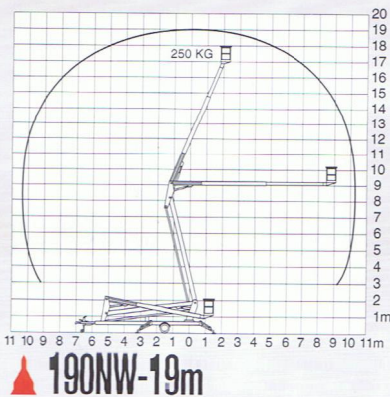

telescopische knikarmhoogwerker

150 NW

150NW - 15m

Werkhoogte	15m
Vloerhoogte	13m
Zijdelings bereik	7,5m
Hefcapaciteit	250kg
Draaicirkel	359°
Spanning (mono)	220V
Bediening	Elektr.

OPTIES

- ▲ Progressieve sturing
- ▲ 360° continu
- ▲ Wielaandrijving
- ▲ In hoogte verstelbare oloprem
- ▲ DIN-oog
- ▲ Akoestisch signaal voor schuintestelling
- ▲ Urenteller
- ▲ Explosievrije uitvoering
- ▲ PVC-korf
- ▲ Draaibare korf
- ▲ Combinatie 220V met stroomgroep
- ▲ Batterij 24V uitvoering
- ▲ Dieseluitvoering
- ▲ Benzineuitvoering

SEMI-PROFESSIONELE HOOGWERKER

Zeer smalle transportstand

Praktische, eenvoudige, overal inzetbare hoogwerker

Tot 7,5m horizontaal werkbereik

6 TYPES in standaarduitvoering speciale machines leverbaar volgens de vereisten van de klant	CAPACITEIT (kg)	GEWICHT (kg)	BREEDTE		TRANSPORT LENGTE	TRANSPORT HOOGTE
			TRANSPORT (m)	WERKPOSITIE (m)		
100NW-10m - Bestudeerde geometrie - Werkmogelijkheden in beperkte ruimten - Gaat door een dubbele deur	150 kg 1-2 pers.	900 kg	1,40m	2,7 x 2,7 meter	4,6m	1,95m
130NW-13m - Praktische, veilige en relatief goedkope machine - Laat een ruim aanbod van werkmogelijkheden toe - Gaat door een dubbele deur	250 kg 2 pers.	1.100 kg	1,40 m	3,1 x 3,1 meter	5,6 m	1,95 m
150NW-15m - Semi-professionele telescoopknikarmhoogwerker - Overall inzetbaar	250 kg 2 pers.	1.650 kg	1,50 m	3,7 x 3,7 meter	6,2 m	1,95 m
160NW-16m - Uitgerust met drie armen - Deze industriële machine biedt u grote werkmogelijkheden	250 kg 2 pers.	2.000 kg	1,75 m	3,7 x 3,7 meter	7,7 m	1,95 m
190NW-19m - Professionele telescoopknik-armhoogwerker - Uiterst geschikt voor dak- en schoorsteenwerkzaamheden	250 kg 2 pers.	2.100 kg	1,85 m	3,8 x 3,8 meter	8 m	1,95 m
120NWT-12m - Telescoophoogwerker met een groot horizontaal bereik - Ideaal voor gevelwerken	250 kg 2 pers.	1.500 kg	1,40 m	3,3 x 3,3 meter	6,7 m	1,95 m