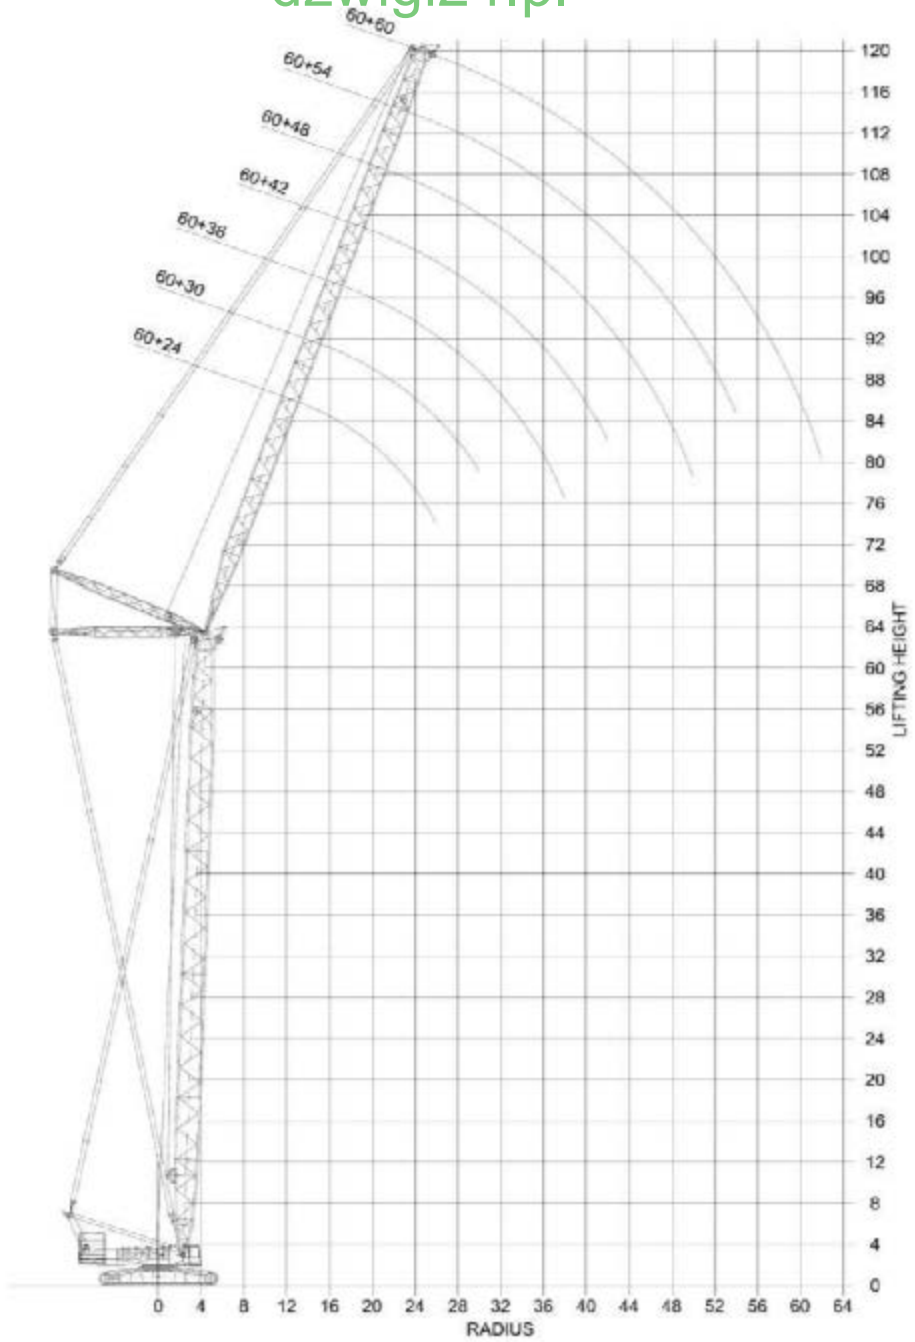

Mainboom with luffing jib

Boom length	Jib length	Radius																							
		14	16	18	20	22	24	26	28	30	32	34	36	38	40	42	44	46	48	50	54	58	62		
		24	130	107	90	75	69	61	55	50															
30	125	106	90	77	68	60	54	49	45																
36		105	89	77	67	60	55	48	44	40	37	34	32												
42			88	75	67	60	53	46	43	39	36	33	31	29	27										
48				75	66	59	52	47	43	39	36	33	30	28	26	24	23	21	20						
54					66	59	51	46	43	39	36	33	30	27	26	23	22	20	19	17					
60						63	57	51	45	41	37	34	31	29	27	25	23	21	19	18	16	14	12		
24	125	106	90	75	68	61	55	50																	
30	105	89	77	67	60	54	49	44																	
36	100	88	75	67	59	53	48	44	40	37	34	32													
42			86	76	66	60	52	47	43	39	36	33	31	29	27										
48				75	66	59	52	47	42	38	35	32	30	28	26	24	23	22	21	20					
54					66	57	51	46	42	38	35	32	29	27	25	23	22	21	20	19	17				
60						60	57	50	45	41	37	34	31	29	26	24	22	21	19	18	16	14	12		
24	128	106	89	77	68	60	54	49																	
30	105	80	76	67	60	53	48	44	40	37															
36	104	88	75	66	59	53	47	43	39	36	33	31													
42			87	75	66	59	52	47	43	39	36	33	30	28	26										
48				75	65	58	51	46	42	38	35	32	30	28	26	24	22	21	20						
54					64	57	51	46	41	37	34	31	29	27	25	23	22	20	19	18	16	14			
60						66	60	55	41	37	34	31	28	26	24	22	21	19	18	16	14	12			
24	126	105	89	77	67	60	54	49																	
30	104	88	76	66	59	53	48	44	40	37															
36			87	75	66	59	52	47	43	39	36	33	31												
42				87	75	66	59	52	48	42	38	35	32	30	28	26									
48					74	65	57	51	46	42	38	35	32	29	27	25	23	22	20	19					
54						62	57	50	45	41	37	34	31	29	27	25	23	21	20	19	18	16			
60							64	60	45	40	36	33	30	28	26	24	22	21	19	18	15	13			
24	127	104	88	76	67	59	53	48																	
30	103	87	75	66	58	52	47	43	39	36															
36			87	75	65	58	52	47	42	39	36	33	30												
42				86	74	65	57	51	46	42	38	35	32	30	28	26	24	23							
48					72	64	57	51	46	41	37	34	31	29	27	25	23	22	20	19					
54						60	56	50	45	41	37	34	31	29	26	24	22	21	19	18	16	14			
60							60	49	44	40	36	33	30	28	25	24	22	20	18	17	15	13			
24	125	103	87	75	66	60	53	48																	
30	100	87	75	65	58	52	47	43	39	36															
36			86	74	65	57	51	46	42	38	35	32	30												
42				73	64	57	51	46	41	37	34	31	29	27	25	23	22								
48					70	61	56	50	45	41	37	34	31	29	27	25	23	21	20	19					
54						58	56	50	45	40	36	33	30	28	26	24	22	21	19	18	16	14			
60							48	46	44	40	36	33	30	28	25	23	21	20	18	17	15	13