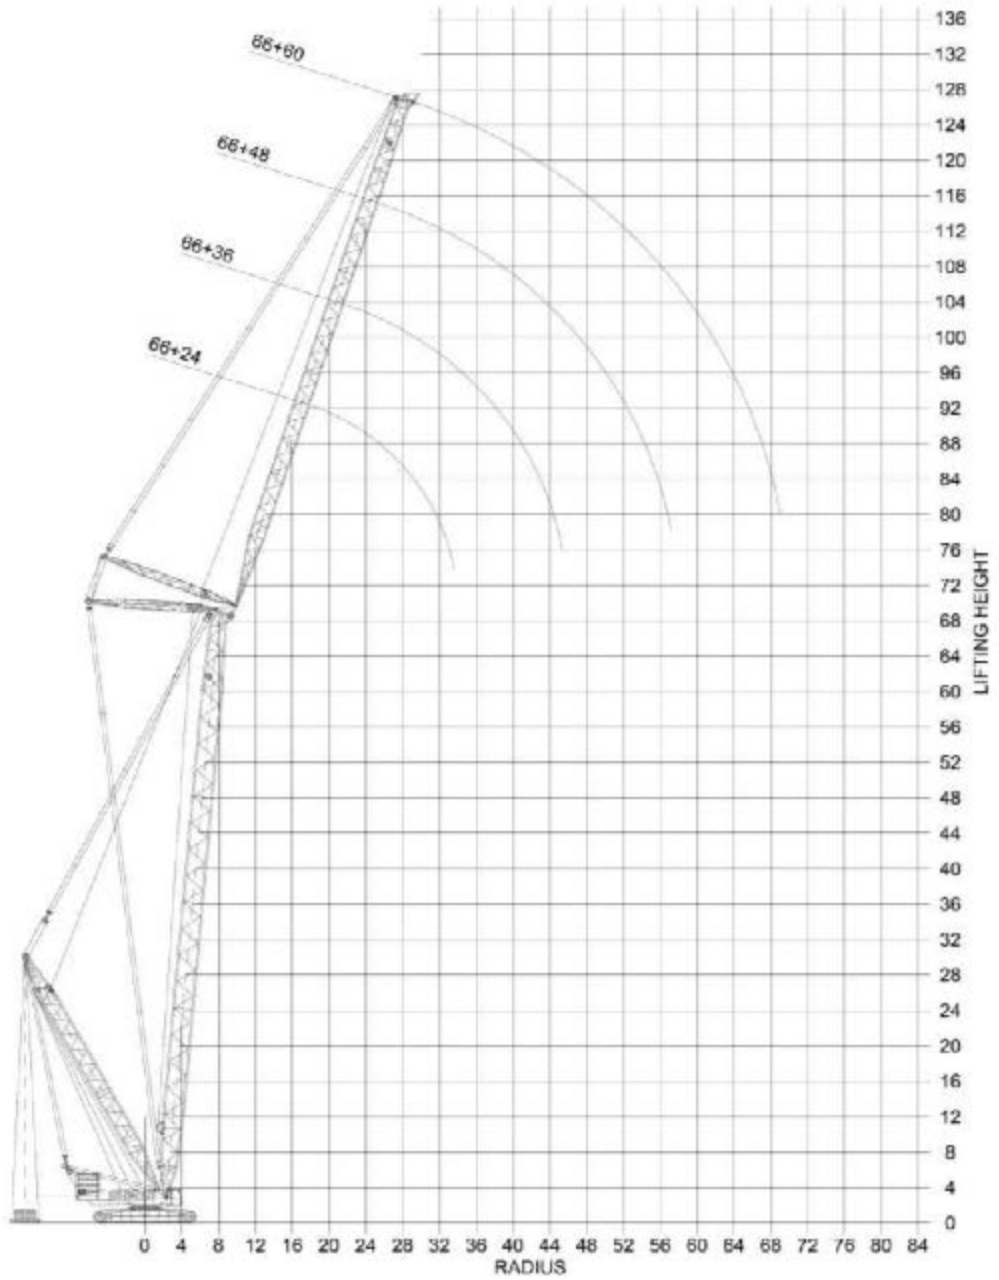

Mainboom with luffing jib

Boom length	Jib length	Radius																							
		14	16	18	20	22	24	26	28	30	32	34	36	38	40	42	44	46	48	50	54	58	62		
		24	130	107	90	75	69	61	55	50															
30	125	106	90	77	68	60	54	49	45																
36		105	89	77	67	60	55	48	44	40	37	34	32												
42			88	75	67	60	53	46	43	39	36	33	31	29	27										
48				75	66	59	52	47	43	39	36	33	30	28	26	24	23	21	20						
54					66	59	51	46	43	39	36	33	30	27	26	23	22	20	19	17					
60						63	57	51	45	41	37	34	31	29	27	25	23	21	19	18	16	14	12		
24	125	106	90	75	68	61	55	50																	
30	105	89	77	67	60	54	49	44																	
36	100	88	75	67	59	53	48	44	40	37	34	32													
42			86	76	66	60	52	47	43	39	36	33	31	29	27										
48				75	66	59	52	47	42	38	35	32	30	28	26	24	23	22	21	20					
54					66	57	51	46	42	38	35	32	29	27	25	23	22	21	20	19	17				
60						60	57	50	45	41	37	34	31	29	26	24	22	21	19	18	16	14	12		
24	128	106	89	77	68	60	54	49																	
30	105	80	76	67	60	53	48	44	40	37															
36	104	88	75	66	59	53	47	43	39	36	33	31													
42			87	75	66	59	52	47	43	39	36	33	30	28	26										
48				75	65	58	51	46	42	38	35	32	30	28	26	24	22	21	20						
54					64	57	51	46	41	37	34	31	29	27	25	23	22	20	19	18	16	14			
60						66	60	55	41	37	34	31	28	26	24	22	21	19	18	16	14	12			
24	126	105	89	77	67	60	54	49																	
30	104	88	76	66	59	53	48	44	40	37															
36			87	75	66	59	52	47	43	39	36	33	31												
42				87	75	66	59	52	48	42	38	35	32	30	28	26									
48					74	65	57	51	46	42	38	35	32	29	27	25	23	22	20	19					
54						62	57	50	45	41	37	34	31	29	27	25	23	21	20	19	18	16			
60							64	60	45	40	36	33	30	28	26	24	22	21	19	18	15	13			
24	127	104	88	76	67	59	53	48																	
30	103	87	75	66	58	52	47	43	39	36															
36			87	75	65	58	52	47	42	39	36	33	30												
42				86	74	65	57	51	46	42	38	35	32	30	28	26	24	23							
48					72	64	57	51	46	41	37	34	31	29	27	25	23	22	20	19					
54						60	56	50	45	41	37	34	31	29	26	24	22	21	19	18	16	14			
60							60	49	44	40	36	33	30	28	25	24	22	20	18	17	15	13			
24	125	103	87	75	66	60	53	48																	
30	100	87	75	65	58	52	47	43	39	36															
36			86	74	65	57	51	46	42	38	35	32	30												
42				73	64	57	51	46	41	37	34	31	29	27	25	23	22								
48					70	61	56	50	45	41	37	34	31	29	27	25	23	21	20	19					
54						58	56	50	45	40	36	33	30	28	26	24	22	21	19	18	16	14			
60							48	46	44	40	36	33	30	28	25	23	21	20	18	17	15	13